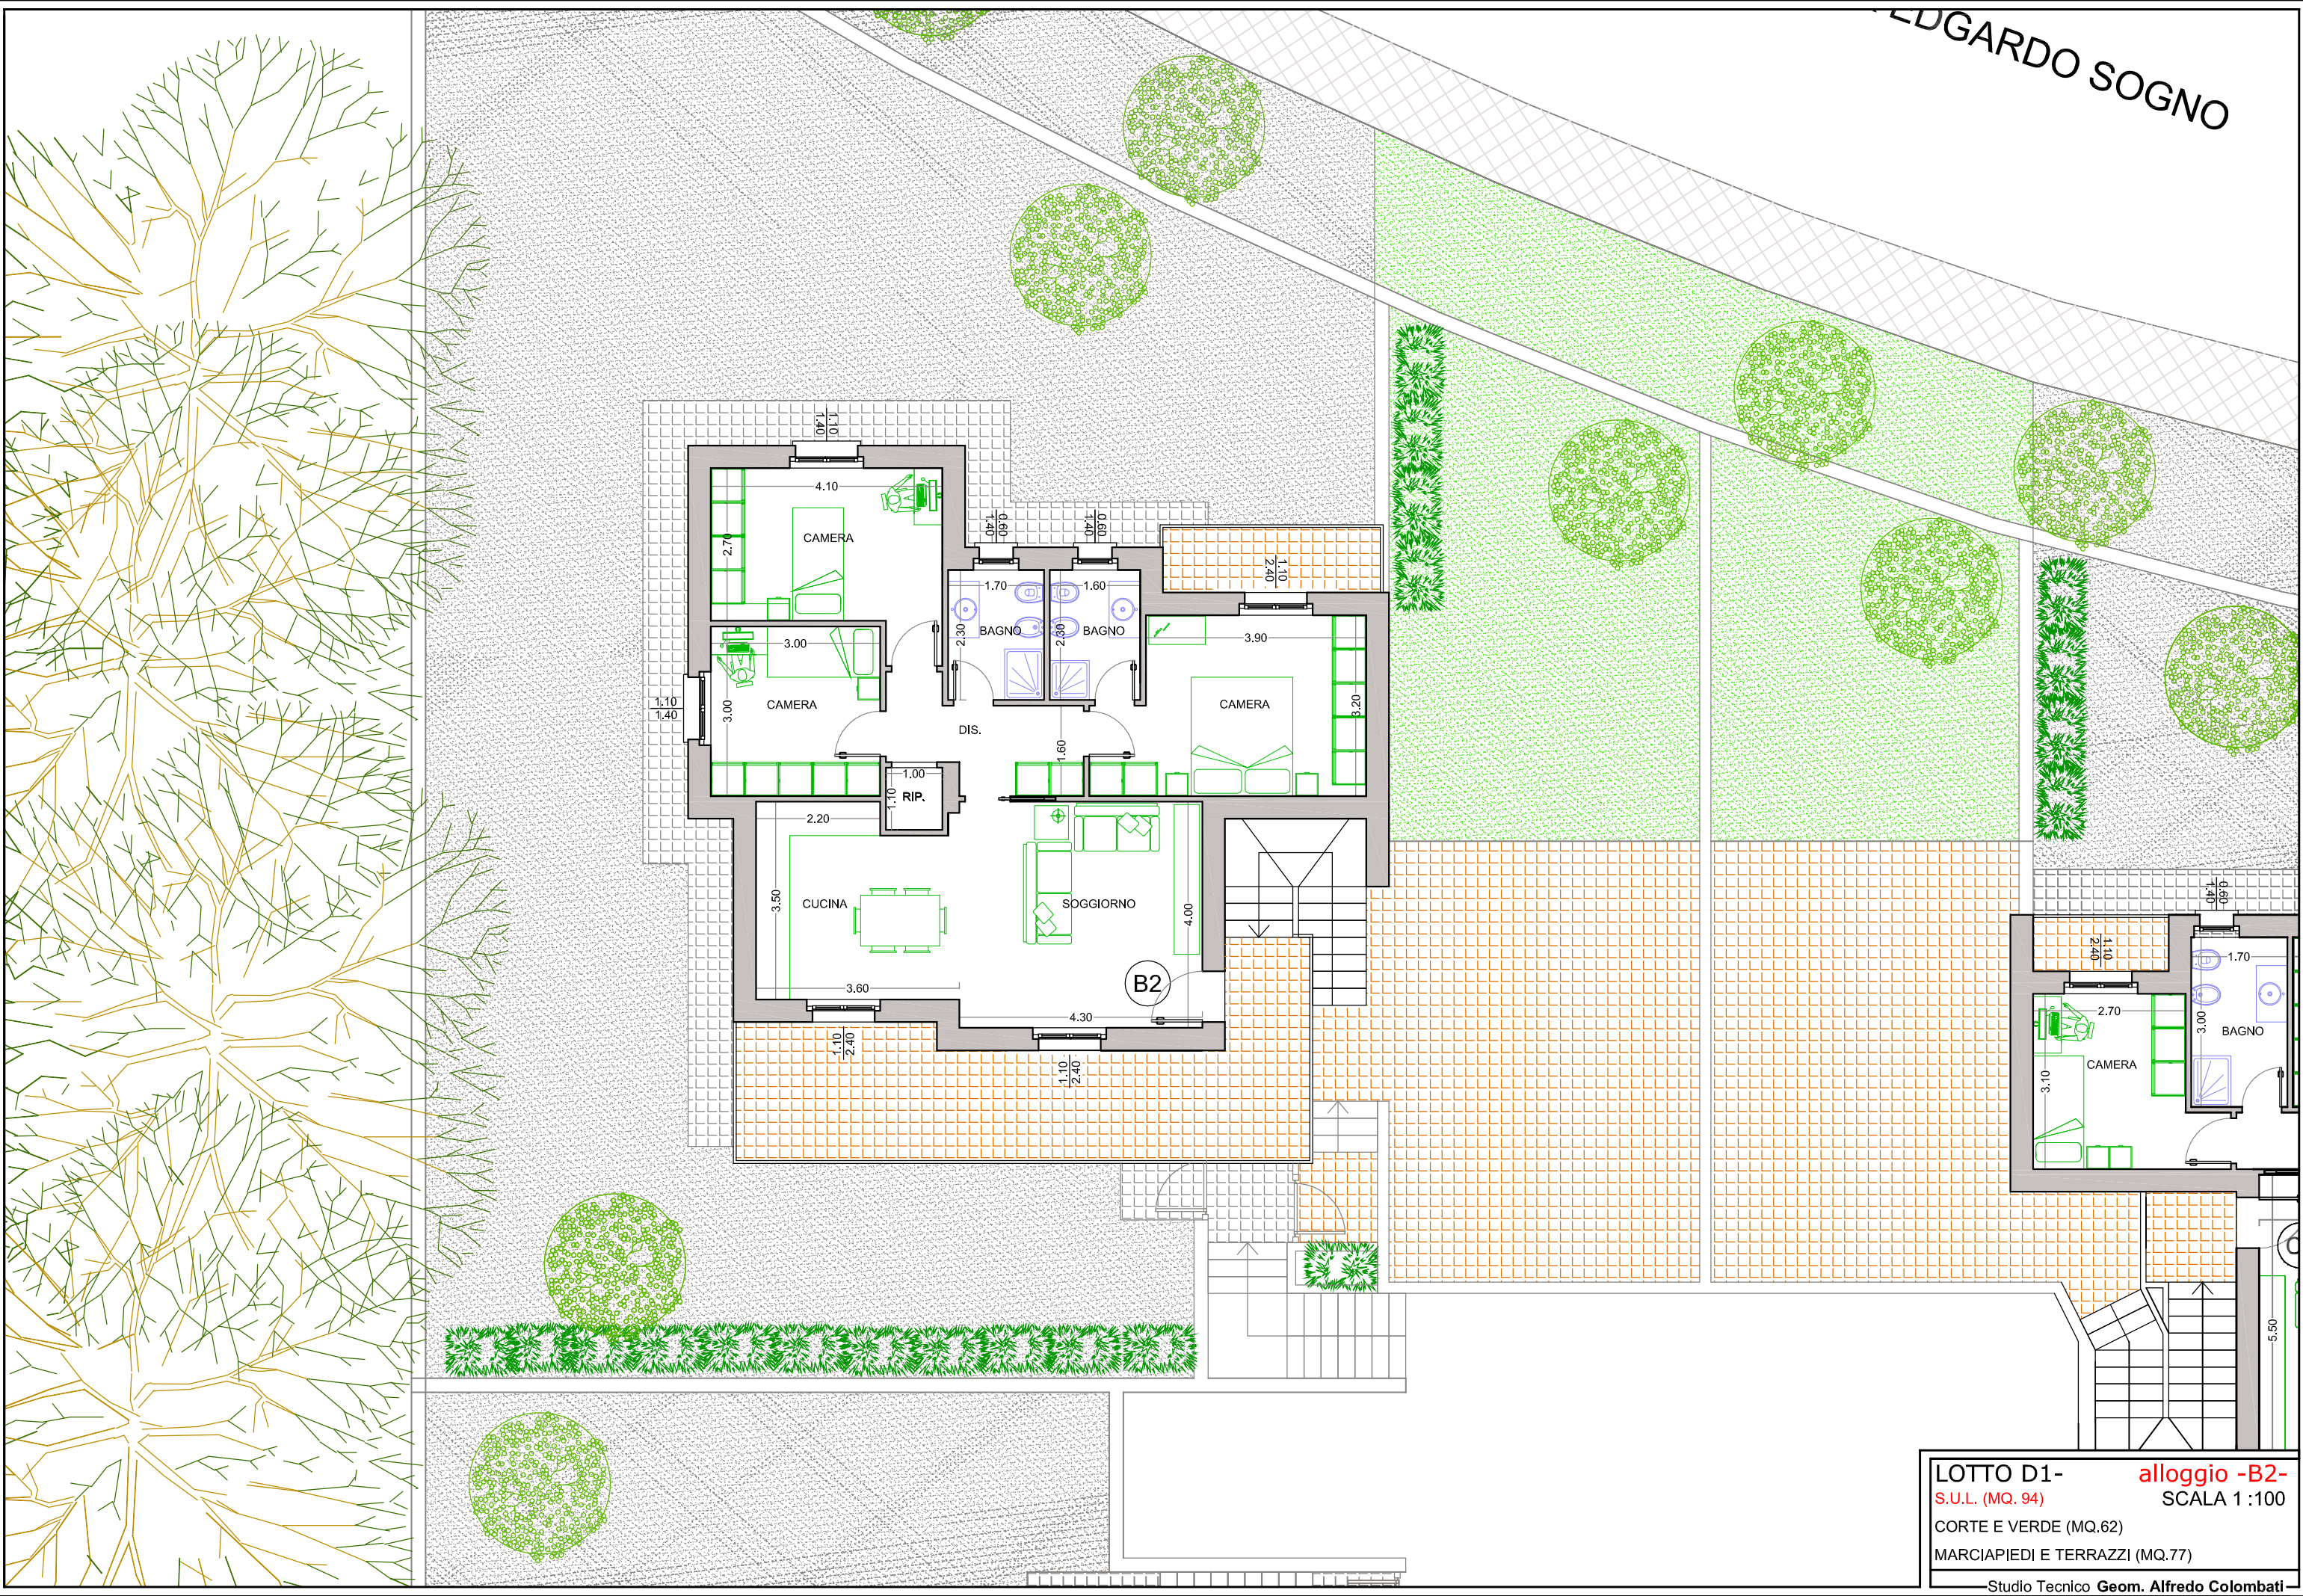

EDGARDO SOGNO

LOTTO D1- alloggio -B2-
S.U.L. (MQ. 94) **SCALA 1 : 100**
CORTE E VERDE (MQ.62)
MARCIAPIEDI E TERRAZZI (MQ.77)
Studio Tecnico **Geom. Alfredo Colombati**